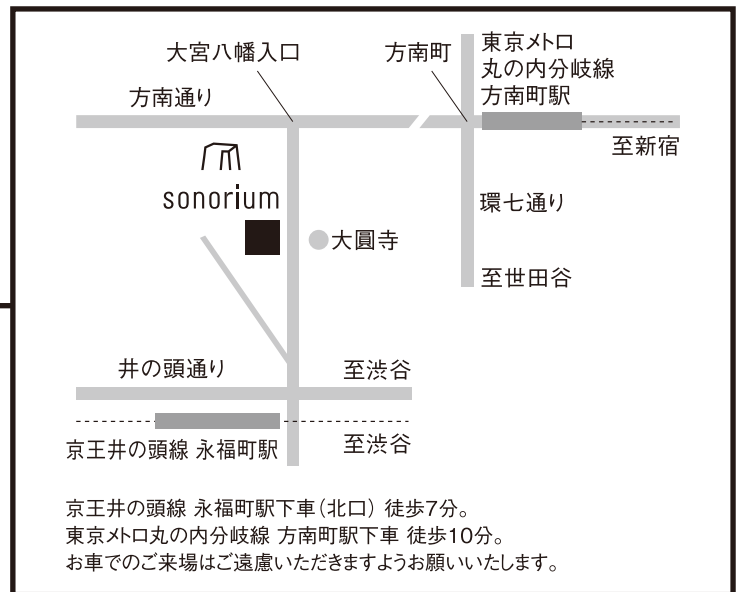

好評発売中

1st Album

レイネ デビュー

JMCC-20200 2,800円(税込)

2nd Album

赤いはりねずみ

ウィーンのブラームスと仲間たち

JMCC-21216 2,800円(税込)

春なのに

陸前高田出身
菅野祥子 作詞・作曲

JMCC-20219 1,000円(税込)

《発売元》ジェイズミュージック

音楽を通して、日本に明るい未来を……

各CDの売上金から一枚につき500円を、東日本大震災の被害を受けた方々への義援金とさせていただきます。

【お申し込み、お問い合わせ】 平野玲音ファンクラブ事務局 080-6552-2949